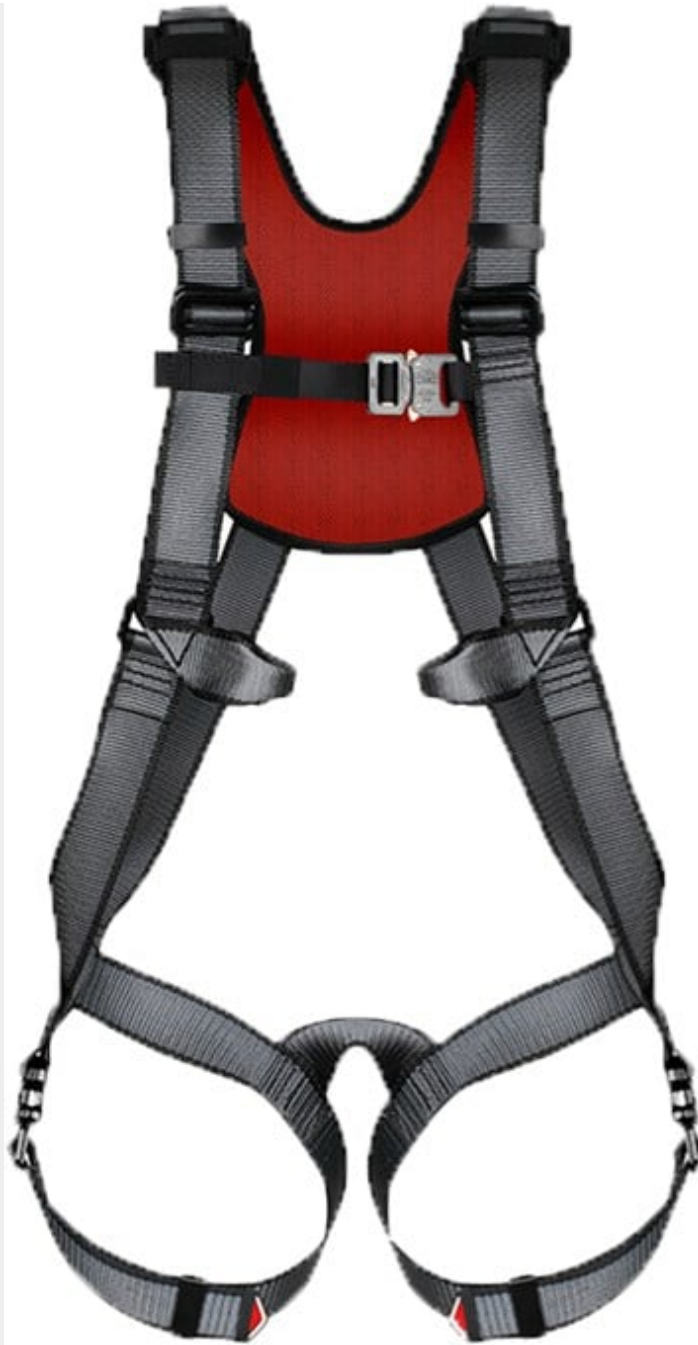

HARNES CRESTO 1123 ARTISAN PRO

2-punkts sele som passer godt til bygg/anlegg og tradisjonelt industri. Ryggpolstring i pustende materiale, hurtigspenner, justerbare bånd. Patentert festepunkt i front som er plassert ved livet og gjør at utstyret kommer bort fra arbeidsområdet. Dersom man faller vil forankringsløkkene glide oppover og fungere som et høyt festepunkt å sørge for at kroppen henger riktig.

EN-Standard

- **Standard informasjon**

EN 361

SKU: 0-30005-21223-10 | **Category:** [Fall Limit](#) |

GALLERY IMAGES

ADDITIONAL INFORMATION

Pre order

Pre order this product by selecting size, colour and number.
Delivery time 1-2 weeks